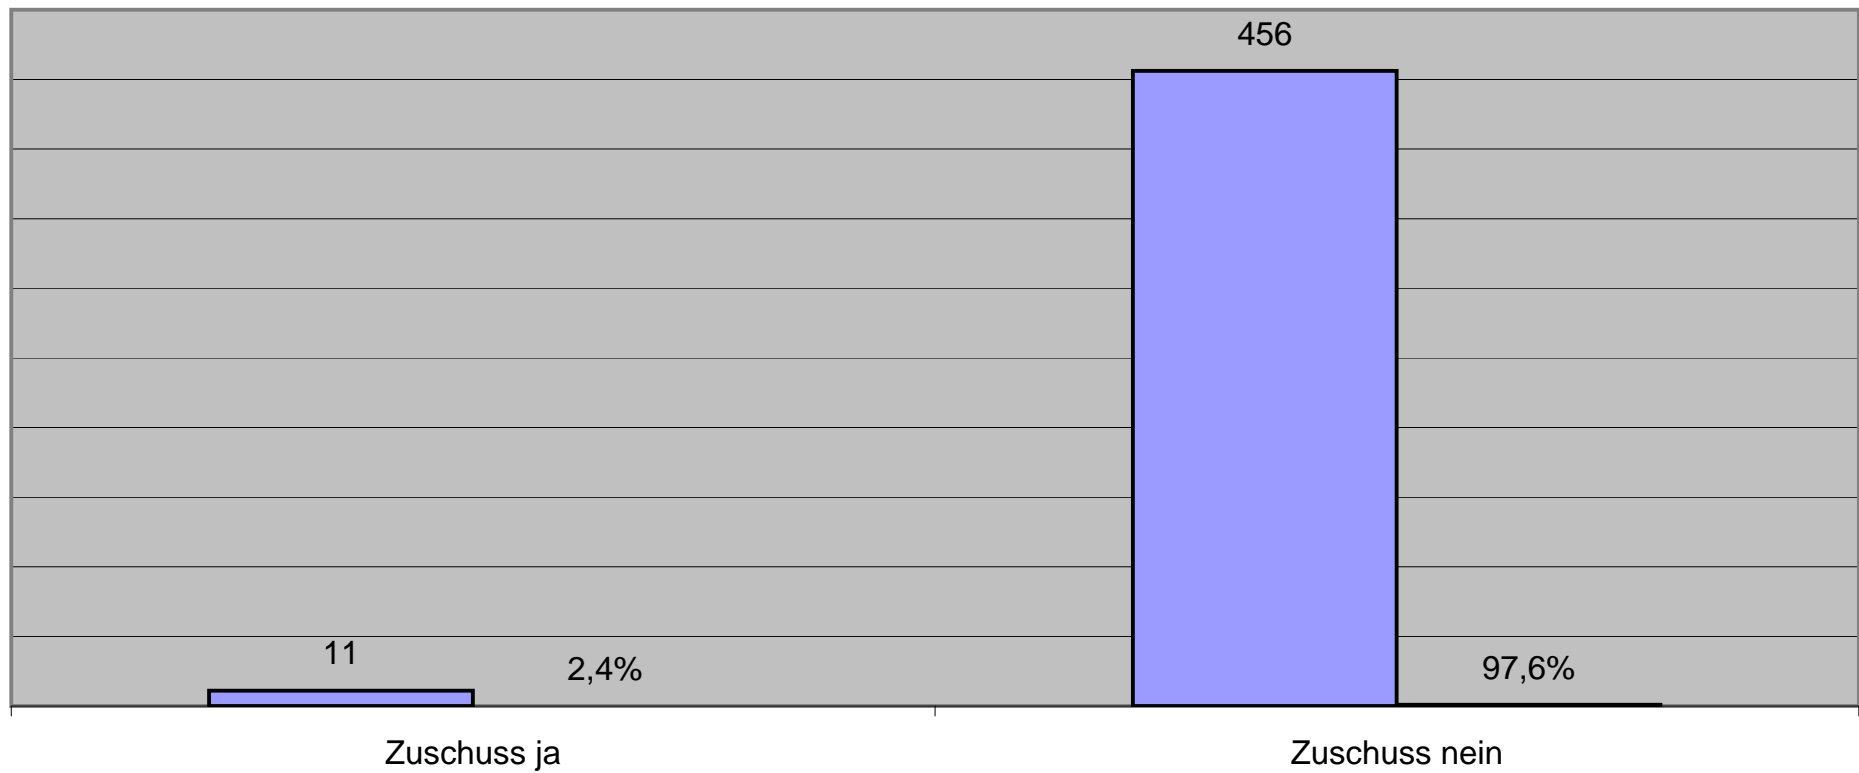

Flexiblere Betreuung (25 Nennungen):

- U. a. längere Kindergartenzeiten für Berufstätige, z. B. bis 18.00 Uhr (10), weniger Schließtage (4)
- Tagesmutter (2)
- Auflistung der Betreuungsangebote (2)

Pflegebedürftige im Haushalt

Erwerbstätigkeit Eltern

Wohnungsart

Durchschnittliche Wohnfläche 129,6 m²

Mietpreis

Mietzuschuss

Zufriedenheit Wohnumfeld

Unzufriedenheit mit Wohnumfeld, weil:

Lärmbelästigung (12 Nennungen)

Verkehrsprobleme (27 Nennungen)

- Verkehrsüberwachung gefordert
- zu schnelles Fahren in verkehrsberuhigten Straßen und Bereichen
- Parken bei fließendem Verkehr

Wohnungs- und Kostenprobleme (23 Nennungen)