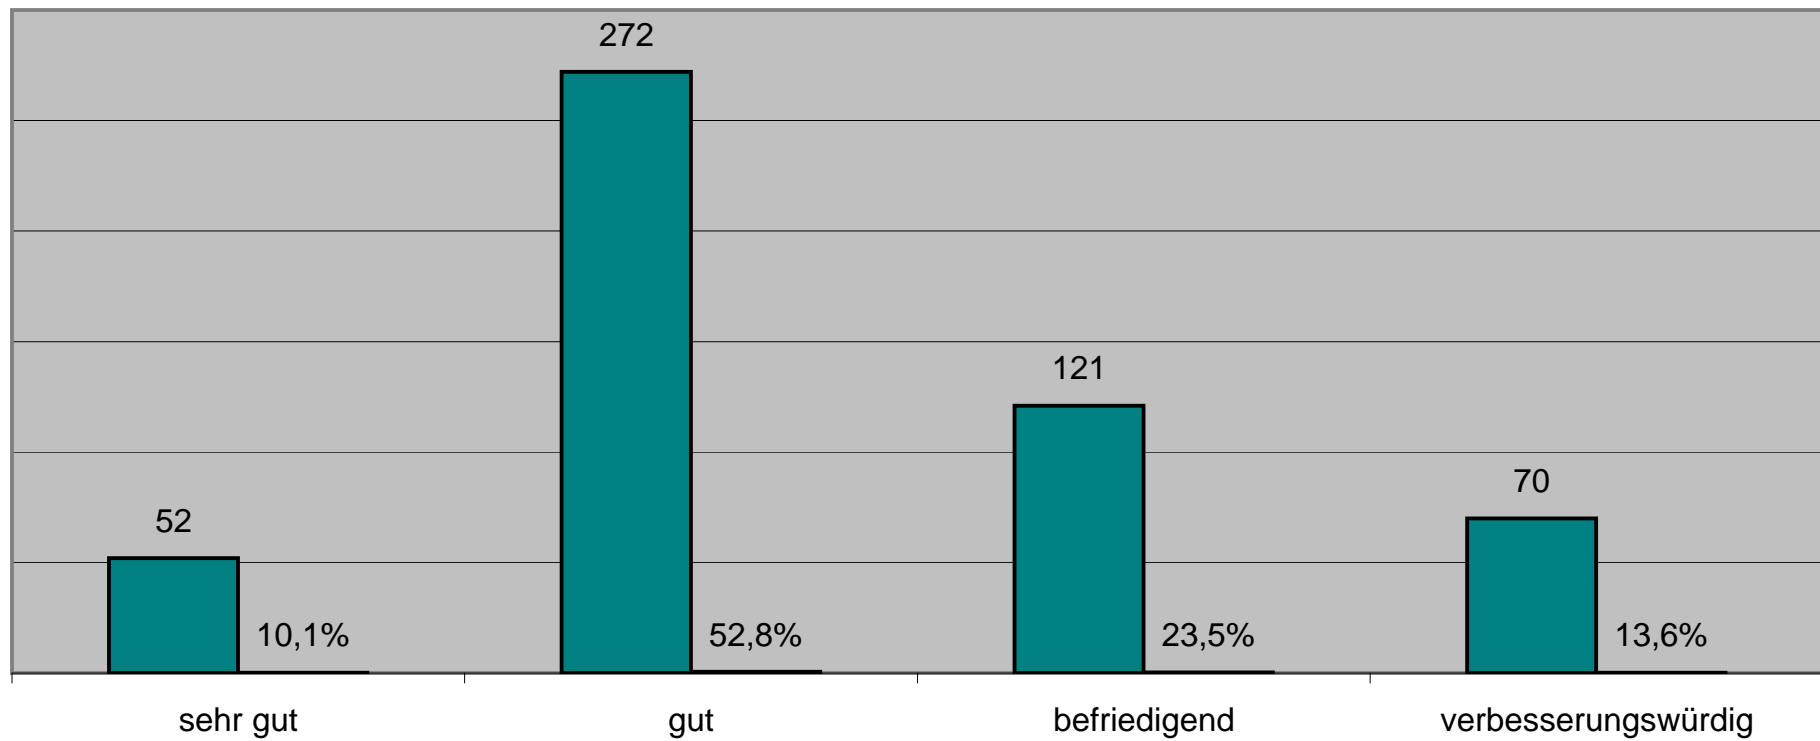

Spielplatzgeräte