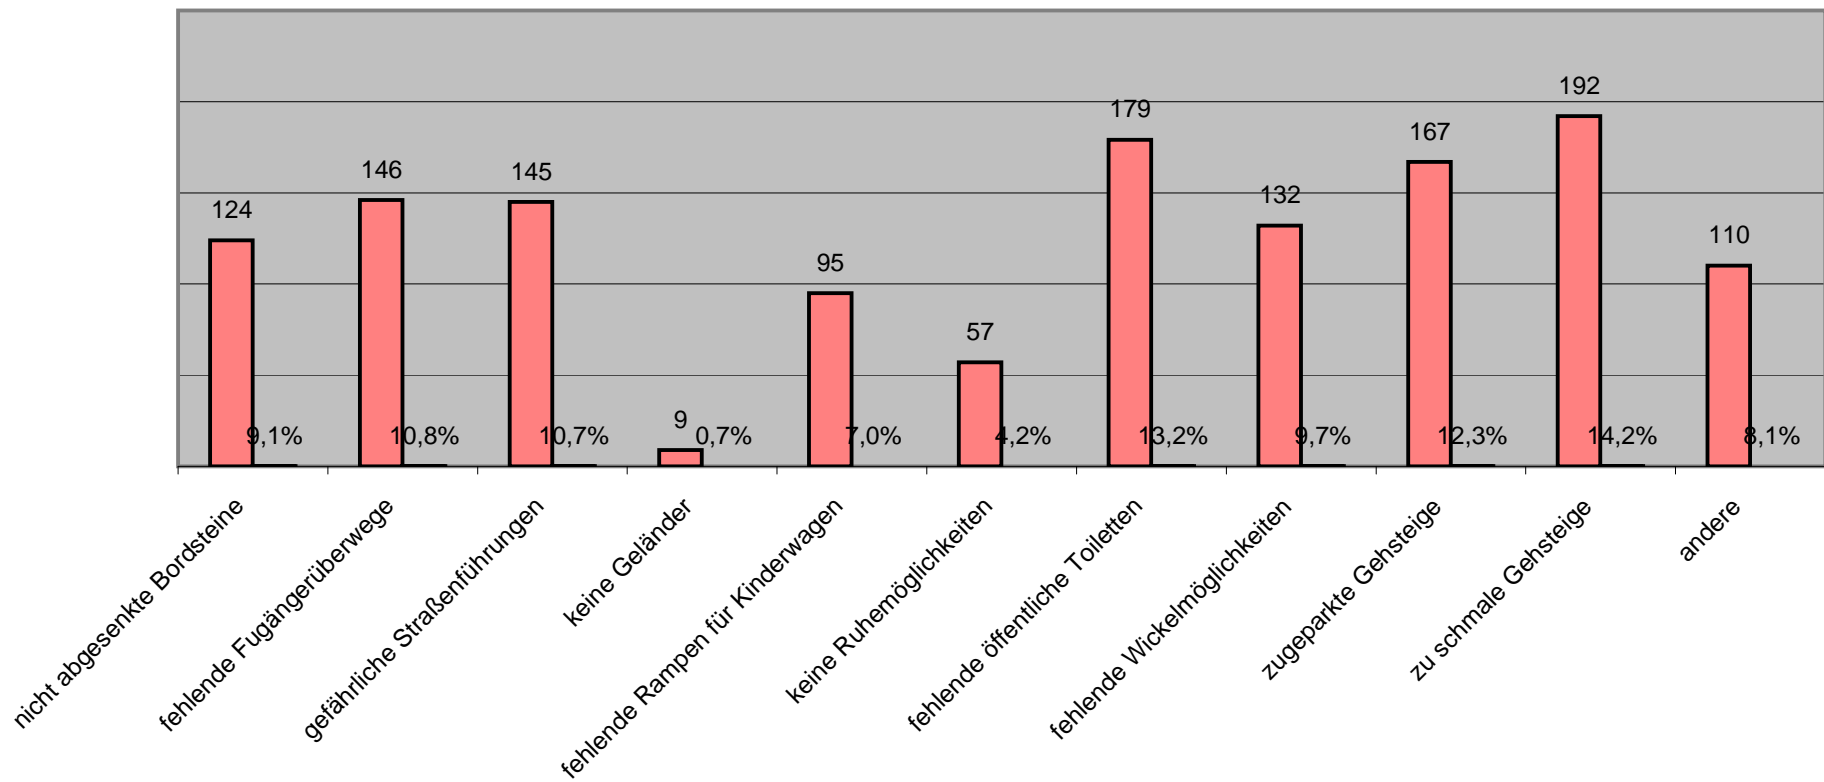

Schwierigkeiten mit