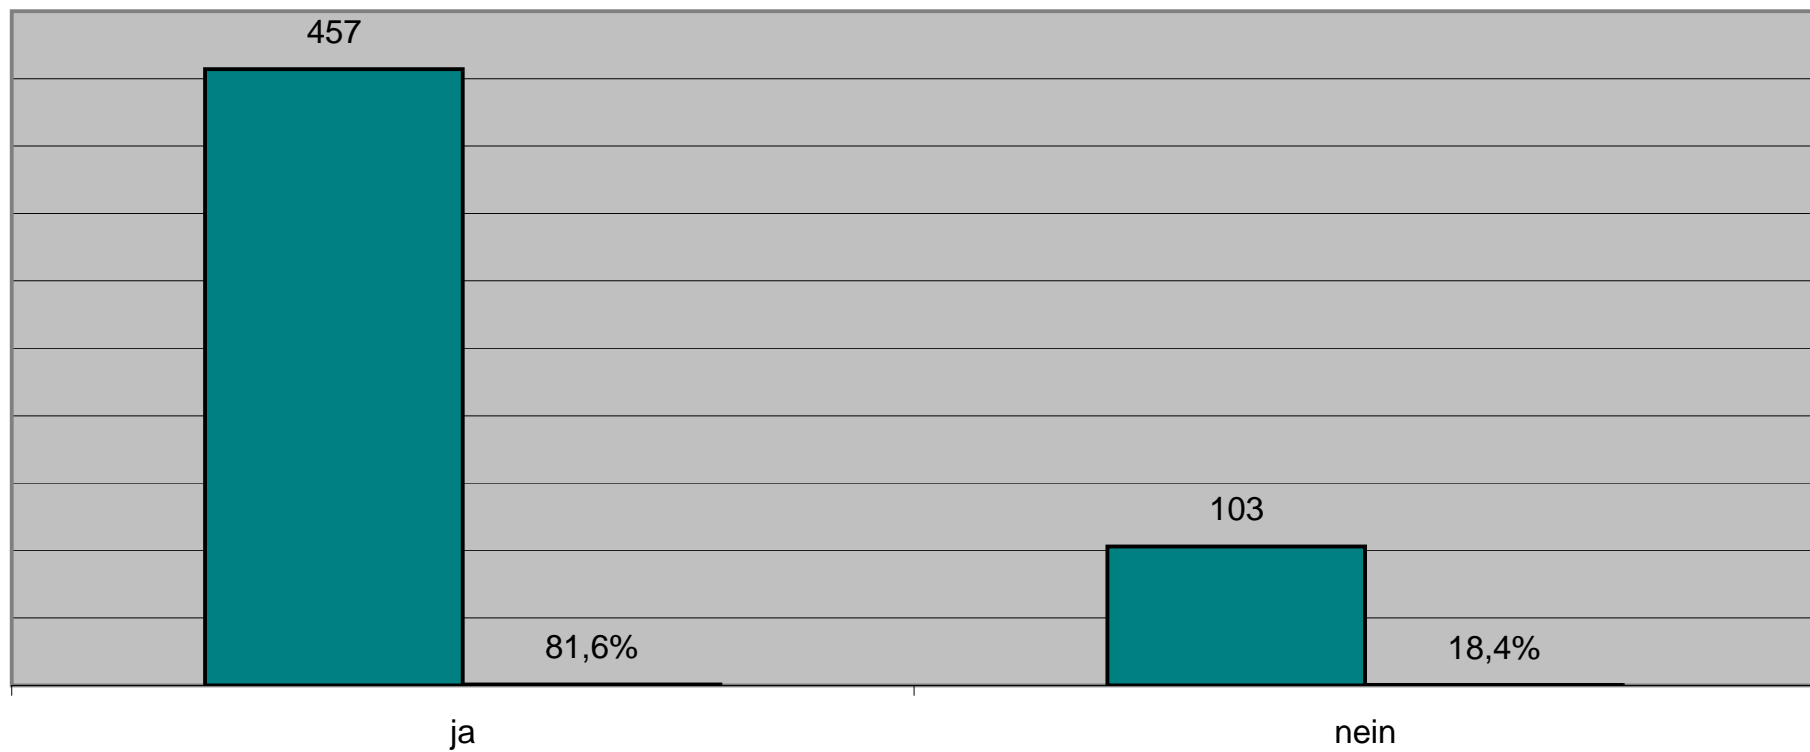

Nutzung sonstiger Freizeitangebote