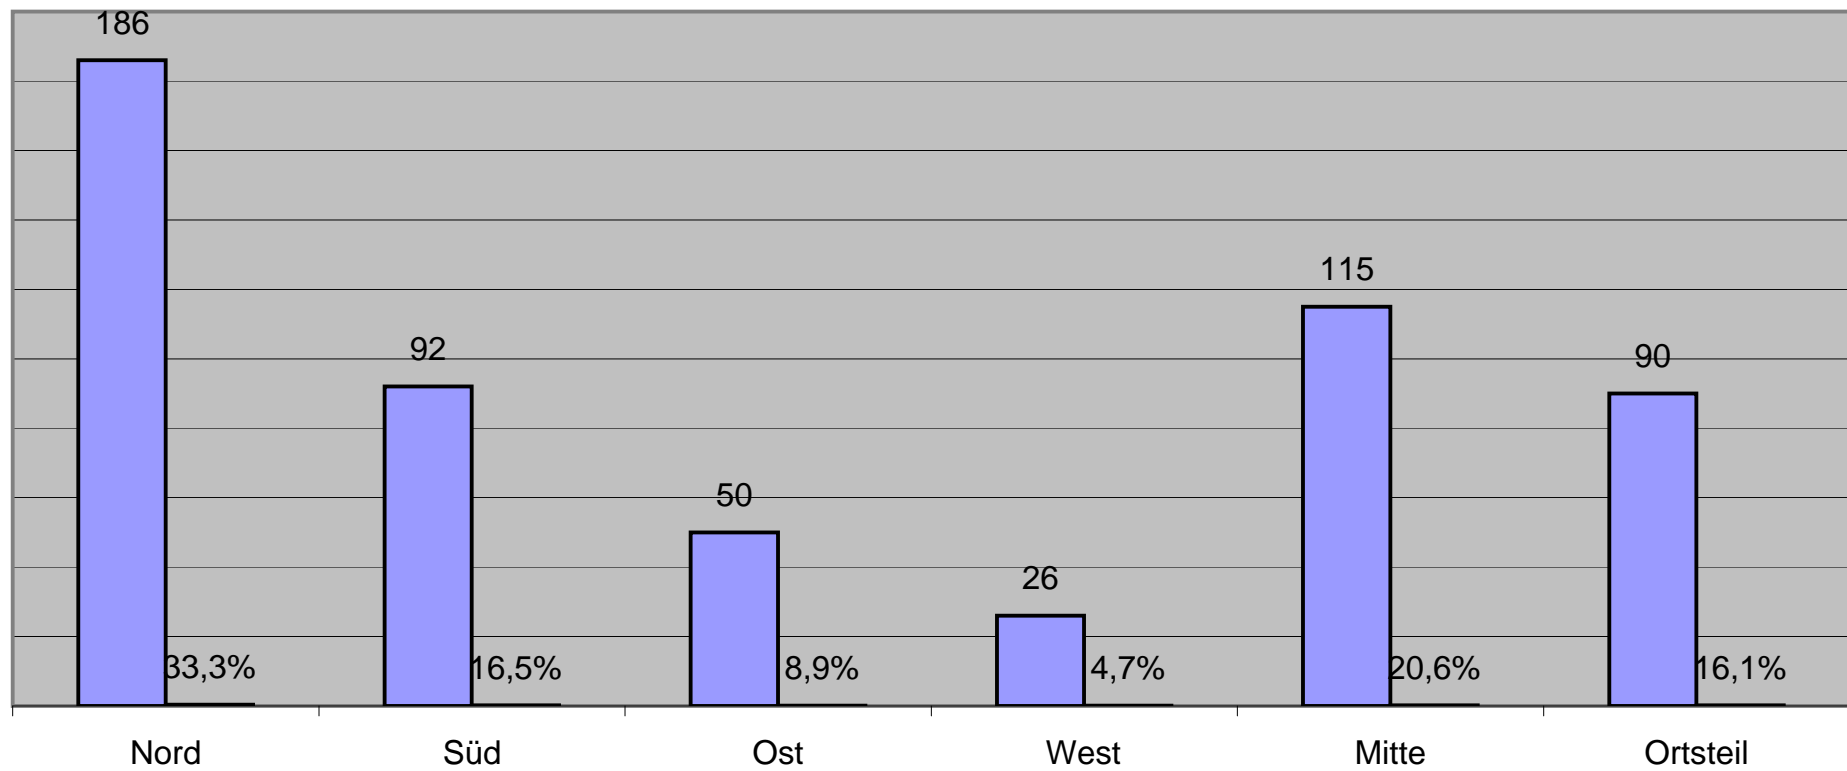

Wohnen und Leben

Wohngebiet der Familien

Wohnverhältnisse

Geburtsjahre Kinder

Nutzung Kinderbetreuung bis 15

Weitere Angebote benötigt:

Ferienbetreuung (10 Nennungen):

- Bessere Ferienbetreuung

Flexiblere Betreuung (25 Nennungen):

- U. a. längere Kindergartenzeiten für Berufstätige, z. B. bis 18.00 Uhr (10), weniger Schließtage (4)
- Tagesmutter (2)
- Auflistung der Betreuungsangebote (2)

Pflegebedürftige im Haushalt