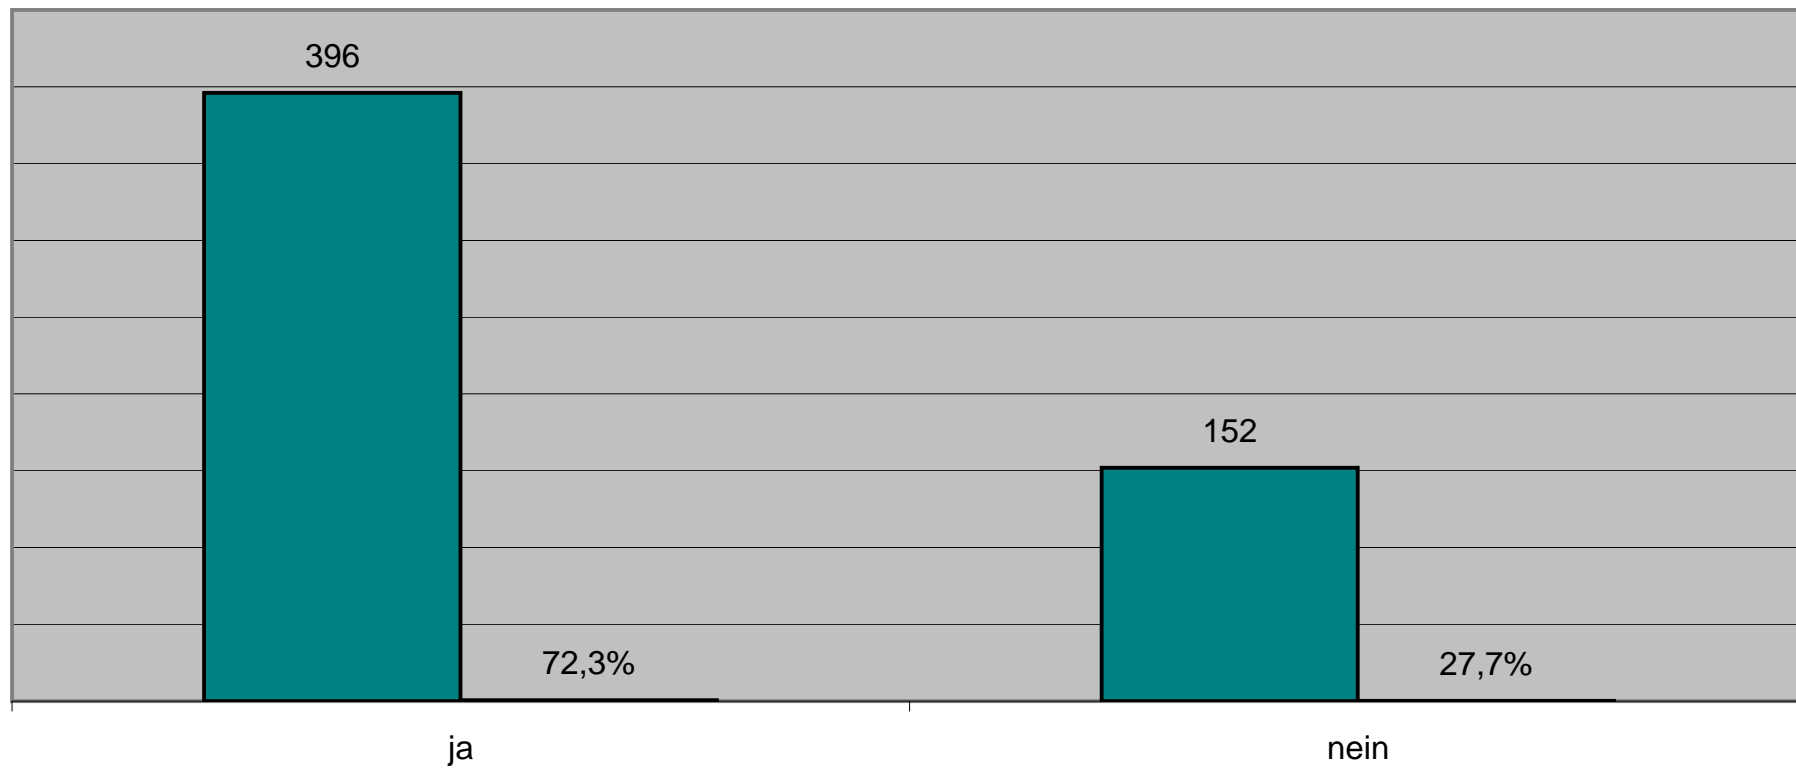

Nutzung von Angeboten der Vereine/Kirchen