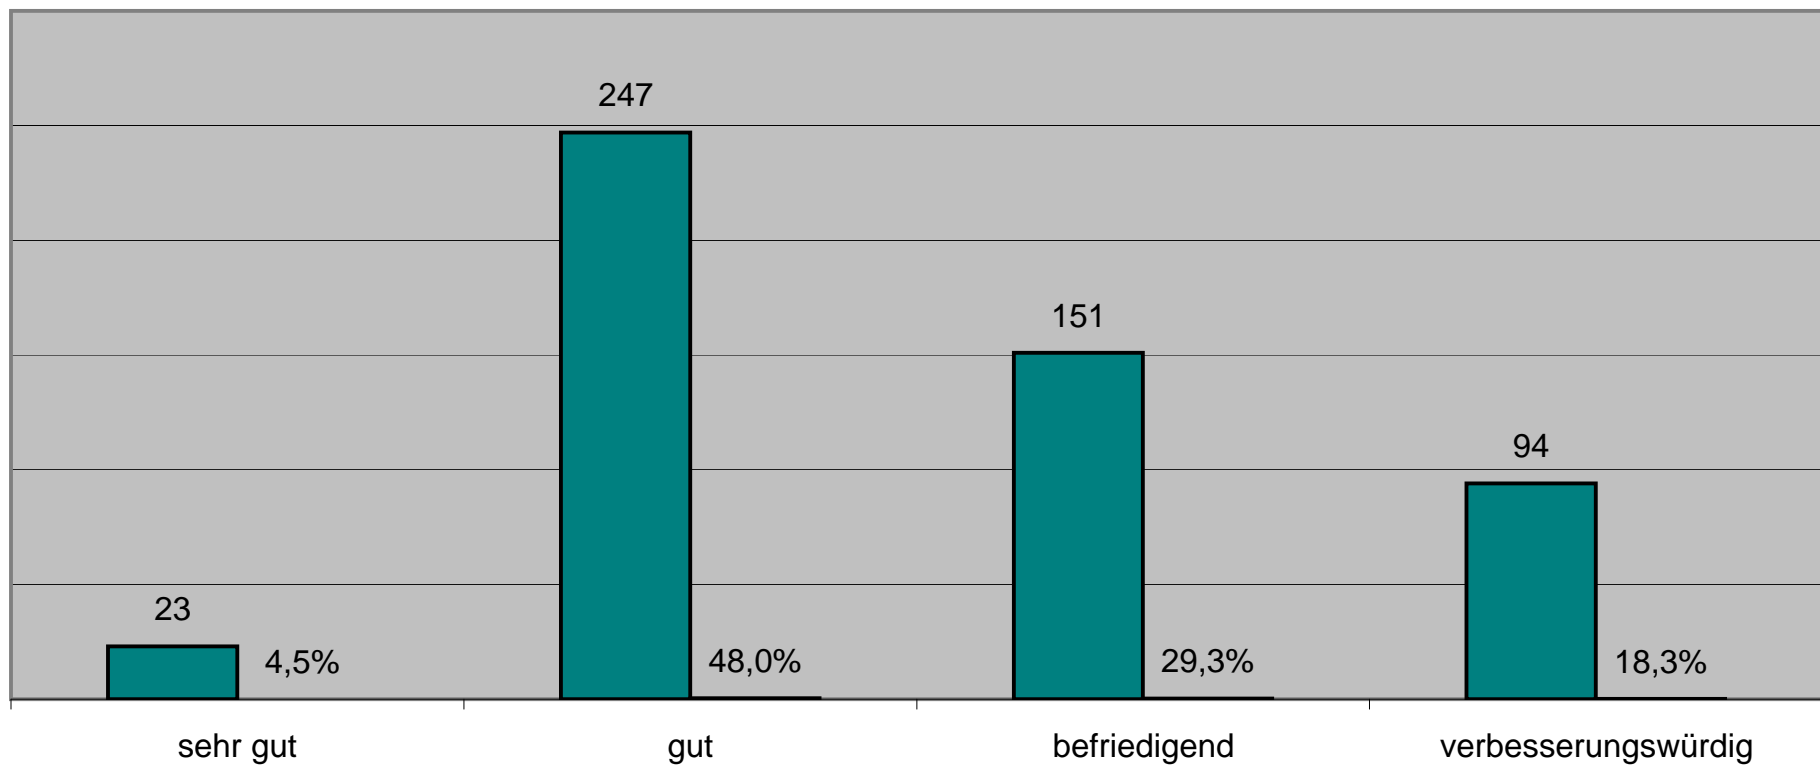

Freizeit

Spielplatzbewertung allgemein

Konkrete Vorschläge für einzelne Spielplätze (87 Nennungen)

- a) Sebsterspark
- b) Kurzmühlenpark
- c) Spielplatz am Gefängnisturm
- d) Spielplatz an der Bourg-de-Peage-Straße
- e) Spielplatz Bgm.-Krach-Straße
- f) Spielplatz Bgm.-Kiefersauer-Straße
- g) Spielplatz Ulmenweg
- h) Spielplatz Dresdner Straße
- i) Spielplatz Nassenbeuren
- j) Spielplatz Sudetenstraße
- k) Ortsteile