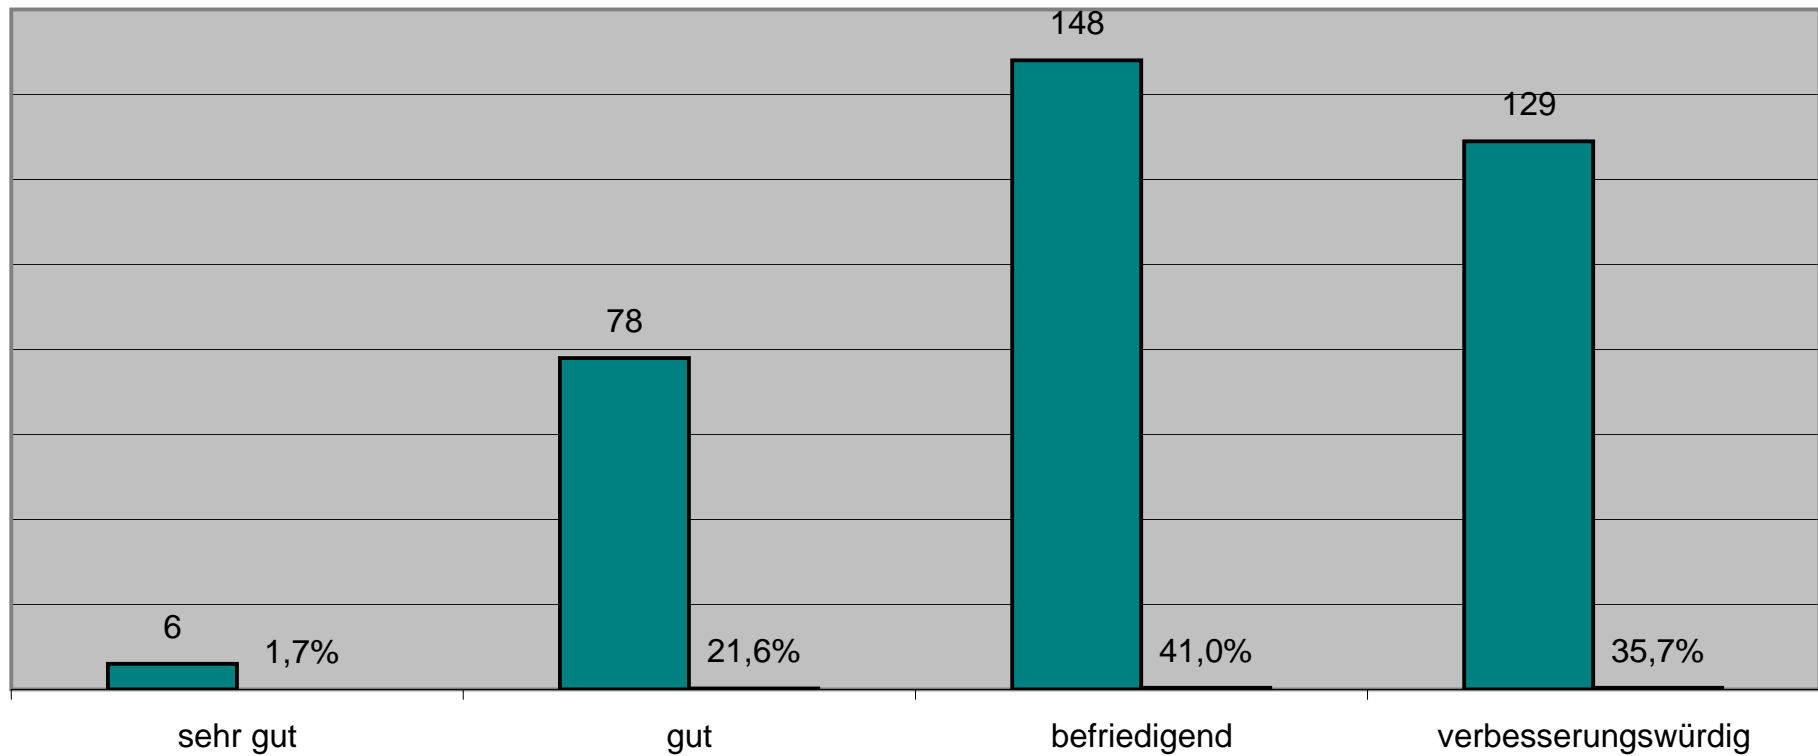

Freizeit- u. Kulturangebot über 15