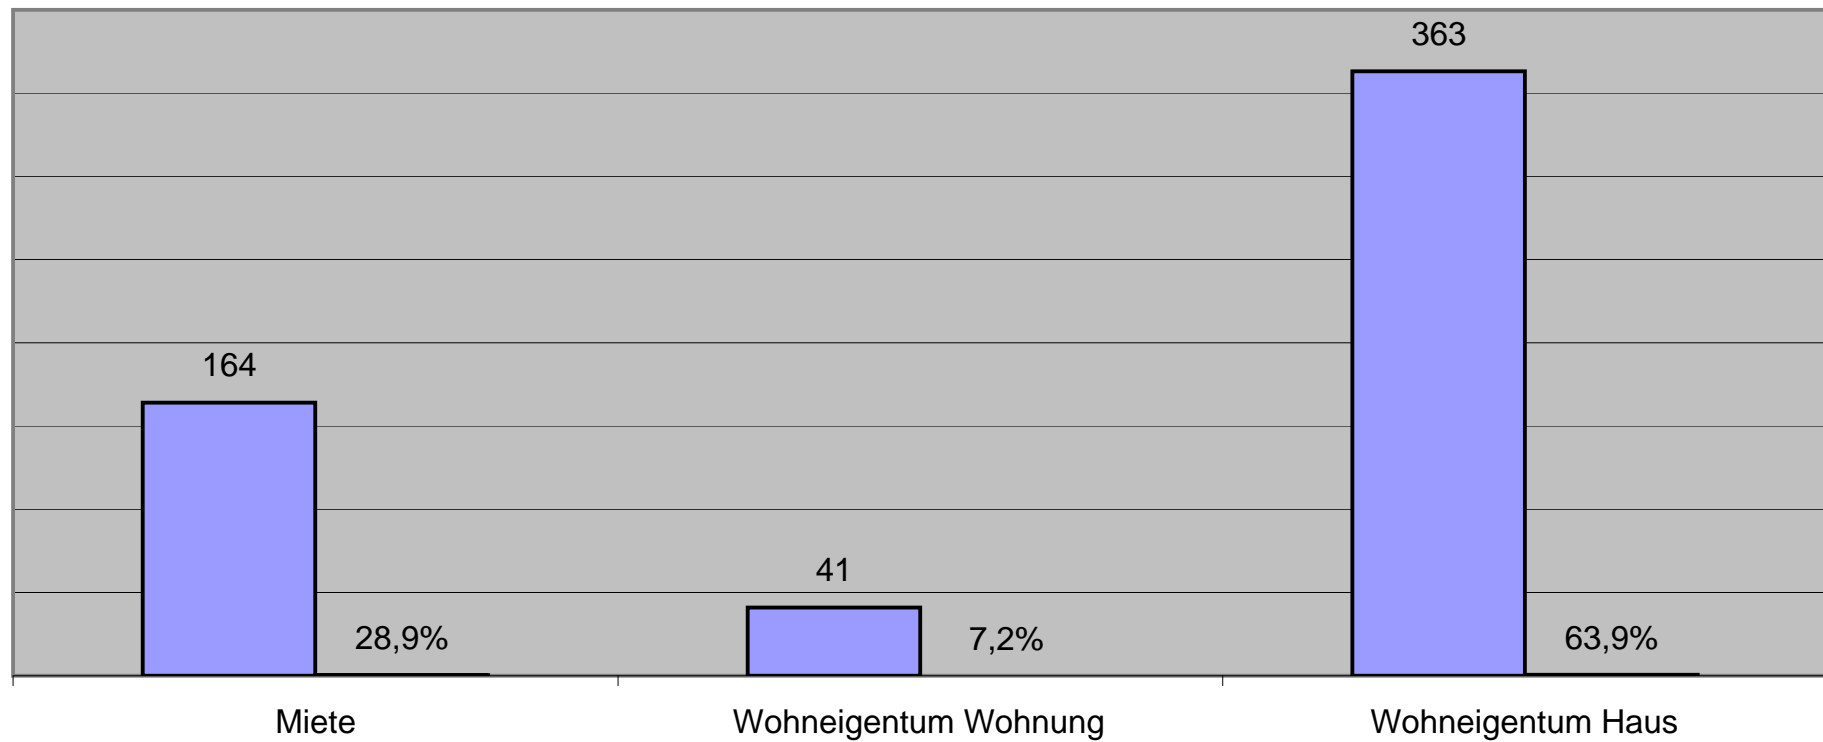

Wohnen und Leben

Wohngebiet der Familien

Wohnverhältnisse

Geburtsjahre Kinder

Nutzung Kinderbetreuung bis 15

Weitere Angebote benötigt:

Ferienbetreuung (10 Nennungen):

- Bessere Ferienbetreuung

Flexiblere Betreuung (25 Nennungen):

- U. a. längere Kindergartenzeiten für Berufstätige, z. B. bis 18.00 Uhr (10), weniger Schließtage (4)
- Tagesmutter (2)
- Auflistung der Betreuungsangebote (2)

Pflegebedürftige im Haushalt

Erwerbstätigkeit Eltern

Wohnungsart

Durchschnittliche Wohnfläche 129,6 m²

Mietpreis

Mietzuschuss

Zufriedenheit Wohnumfeld

Unzufriedenheit mit Wohnumfeld, weil:

Lärmbelästigung (12 Nennungen)