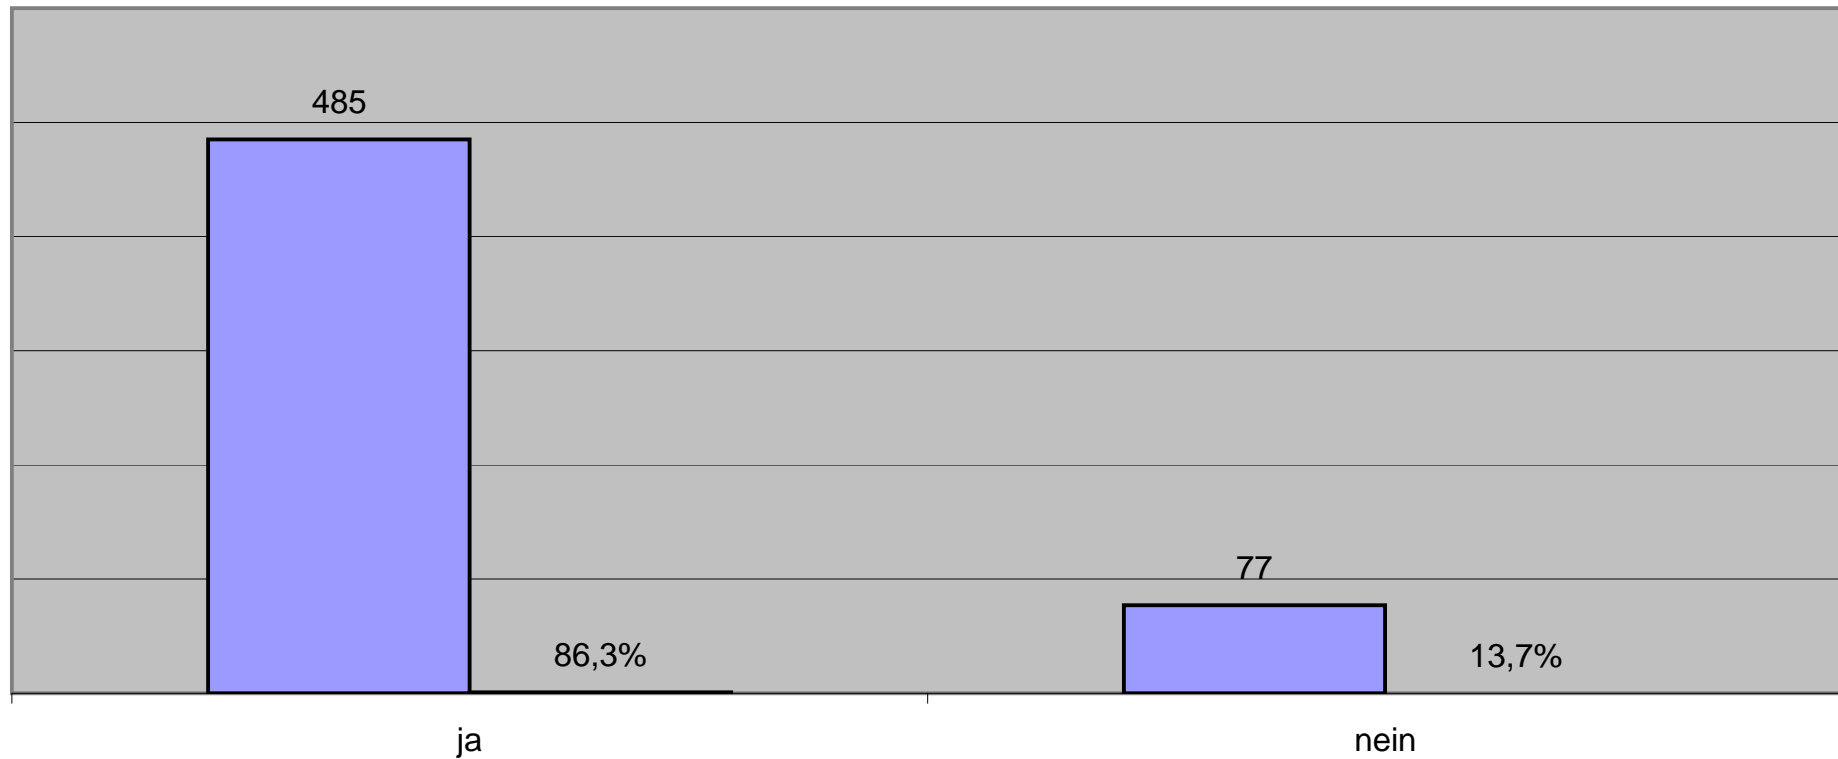

Erwerbstätigkeit Eltern

Wohnungsart

Durchschnittliche Wohnfläche 129,6 m²

Mietpreis

Mietzuschuss

Zufriedenheit Wohnumfeld

Unzufriedenheit mit Wohnumfeld, weil:

Lärmbelästigung (12 Nennungen)