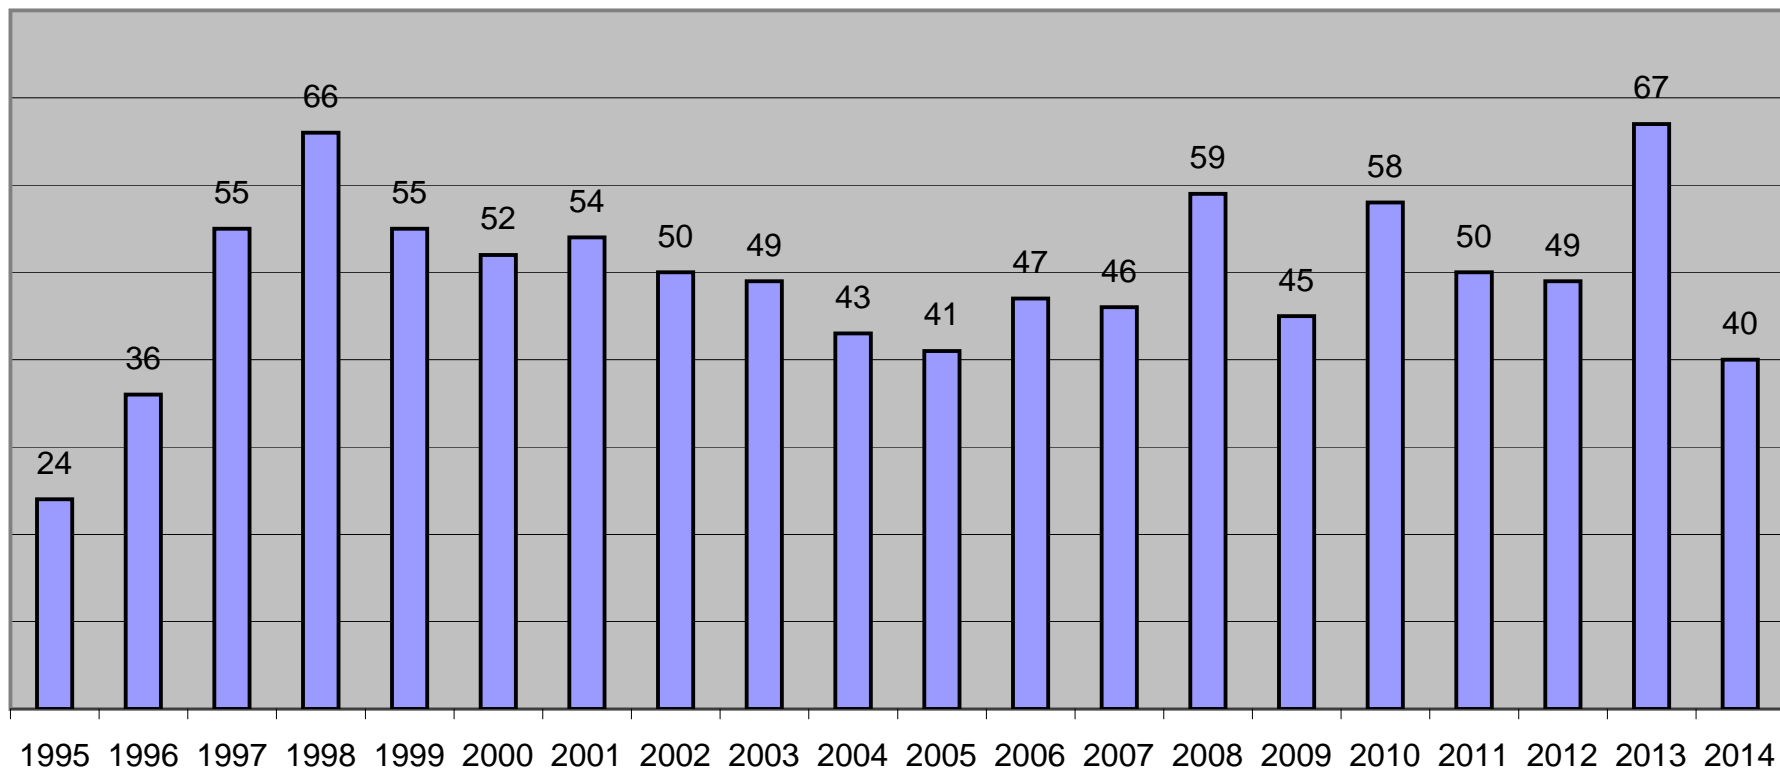

Wohnen und Leben

Wohngebiet der Familien

Wohnverhältnisse

Geburtsjahre Kinder

Nutzung Kinderbetreuung bis 15

Weitere Angebote benötigt:

Ferienbetreuung (10 Nennungen):

- Bessere Ferienbetreuung

Flexiblere Betreuung (25 Nennungen):

- U. a. längere Kindergartenzeiten für Berufstätige, z. B. bis 18.00 Uhr (10), weniger Schließtage (4)
- Tagesmutter (2)
- Auflistung der Betreuungsangebote (2)

Pflegebedürftige im Haushalt