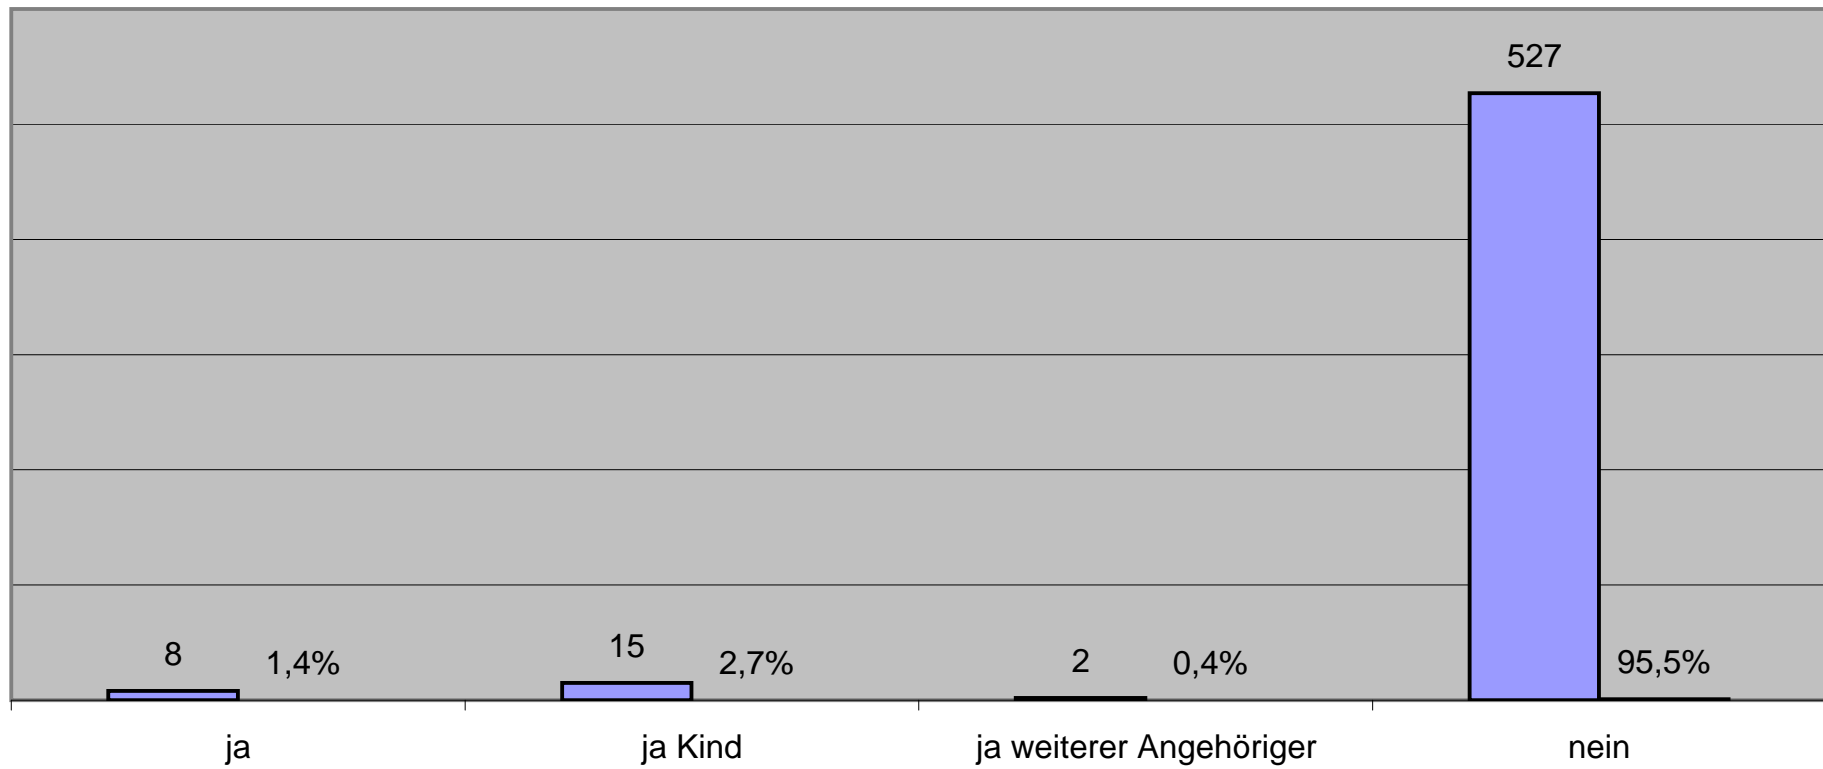

Wohnen und Leben

Wohngebiet der Familien

Wohnverhältnisse

Geburtsjahre Kinder

Nutzung Kinderbetreuung bis 15

Weitere Angebote benötigt:

Ferienbetreuung (10 Nennungen):

- Bessere Ferienbetreuung

Flexiblere Betreuung (25 Nennungen):

- U. a. längere Kindergartenzeiten für Berufstätige, z. B. bis 18.00 Uhr (10), weniger Schließtage (4)
- Tagesmutter (2)
- Auflistung der Betreuungsangebote (2)

Pflegebedürftige im Haushalt