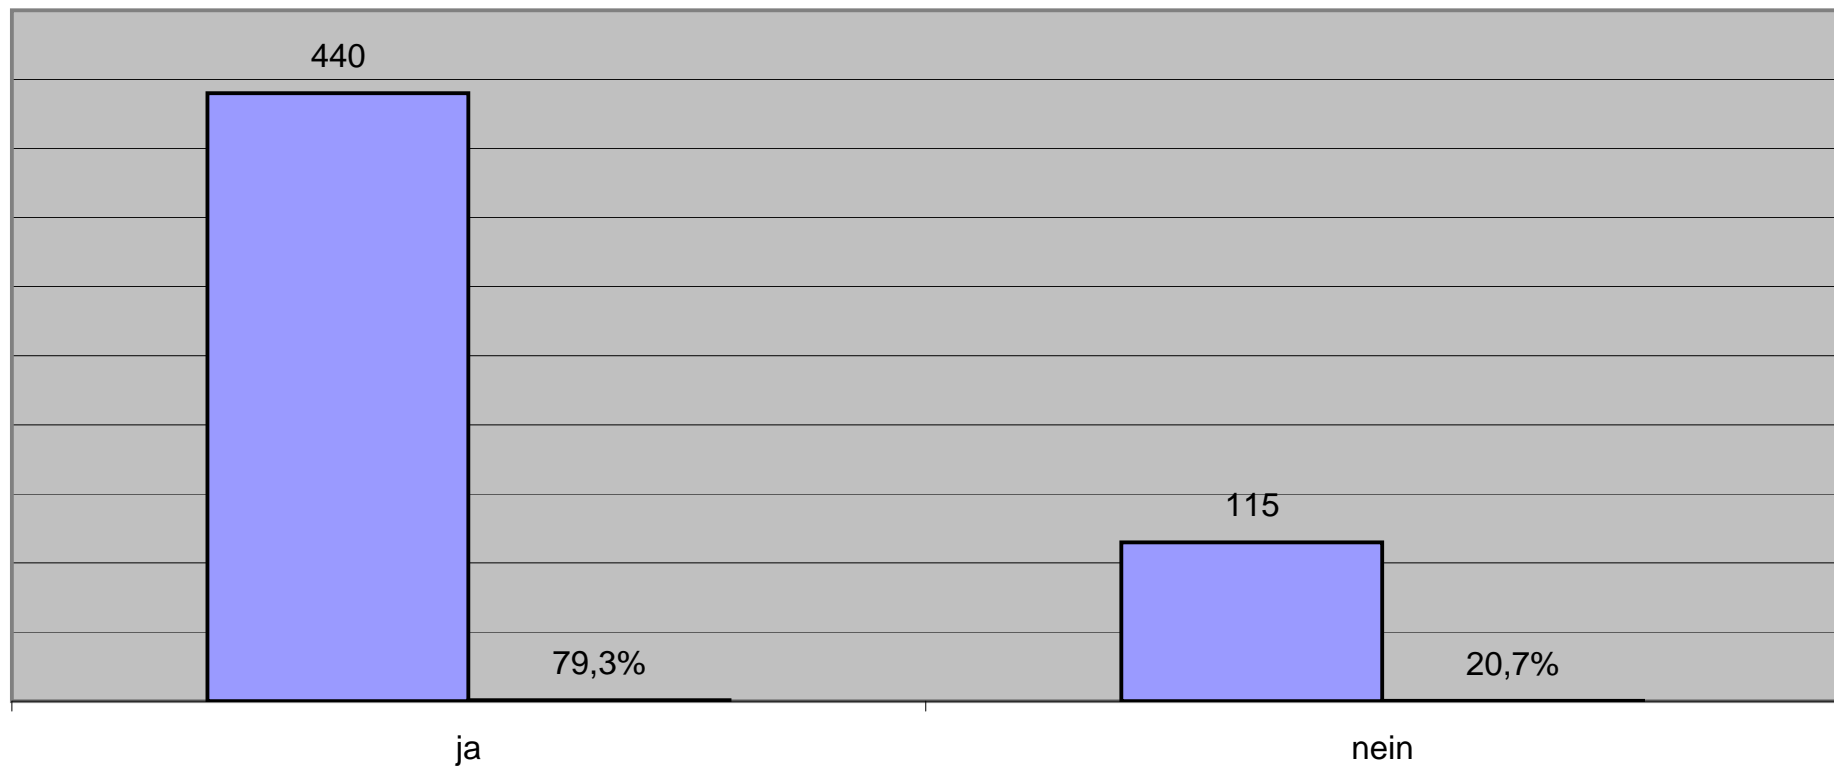

Kinderspielplatz in 500m Umkreis