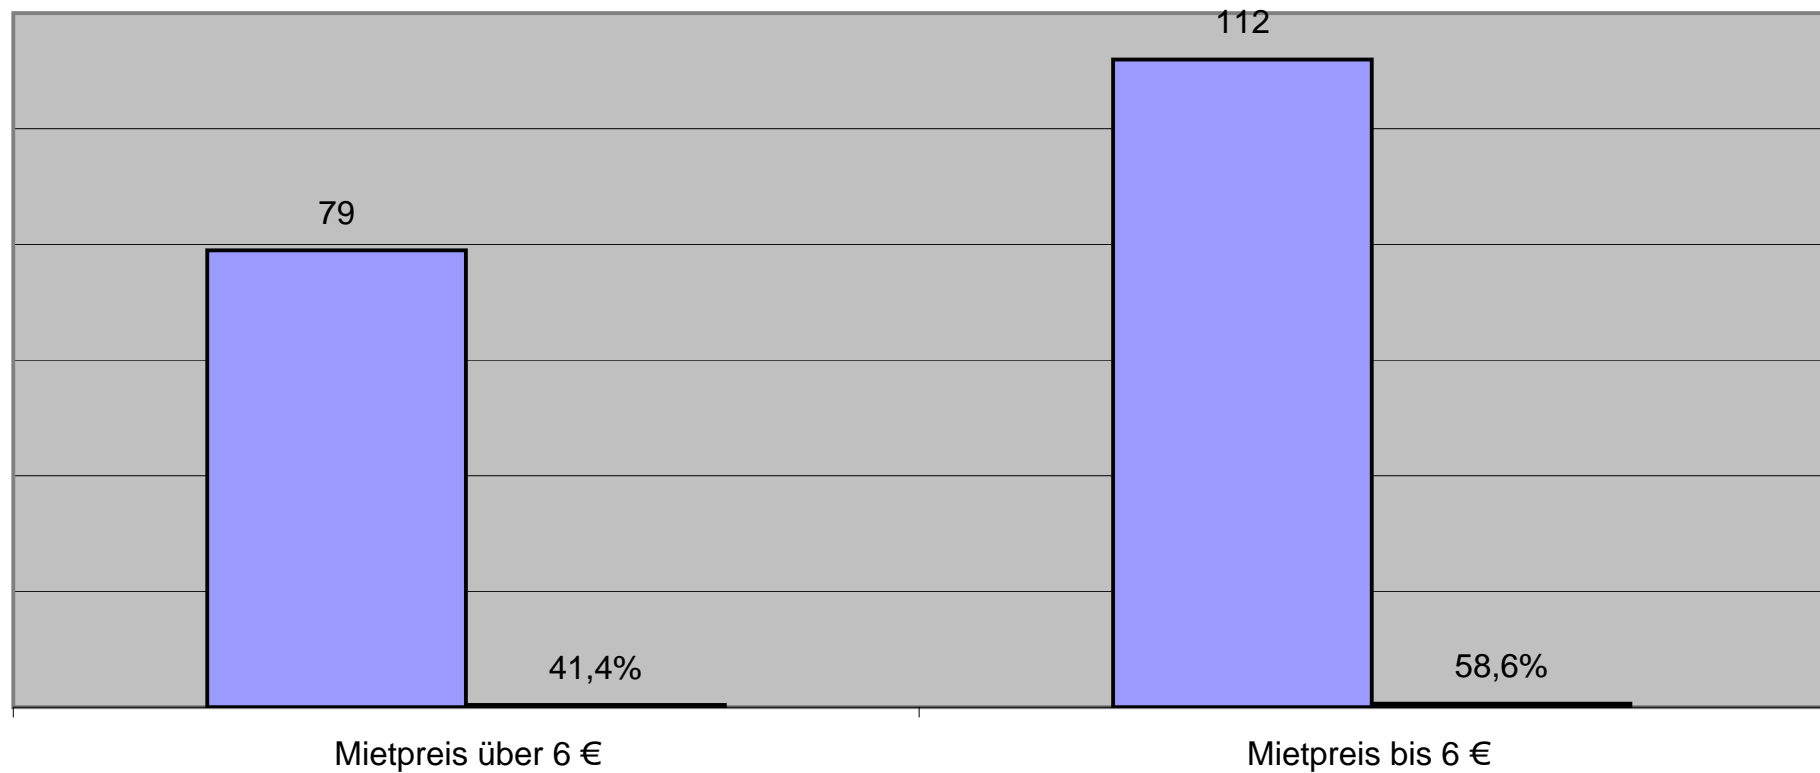

Erwerbstätigkeit Eltern

Wohnungsart

Durchschnittliche Wohnfläche 129,6 m²

Mietpreis

Mietzuschuss

Zufriedenheit Wohnumfeld

Unzufriedenheit mit Wohnumfeld, weil:

Lärmbelästigung (12 Nennungen)