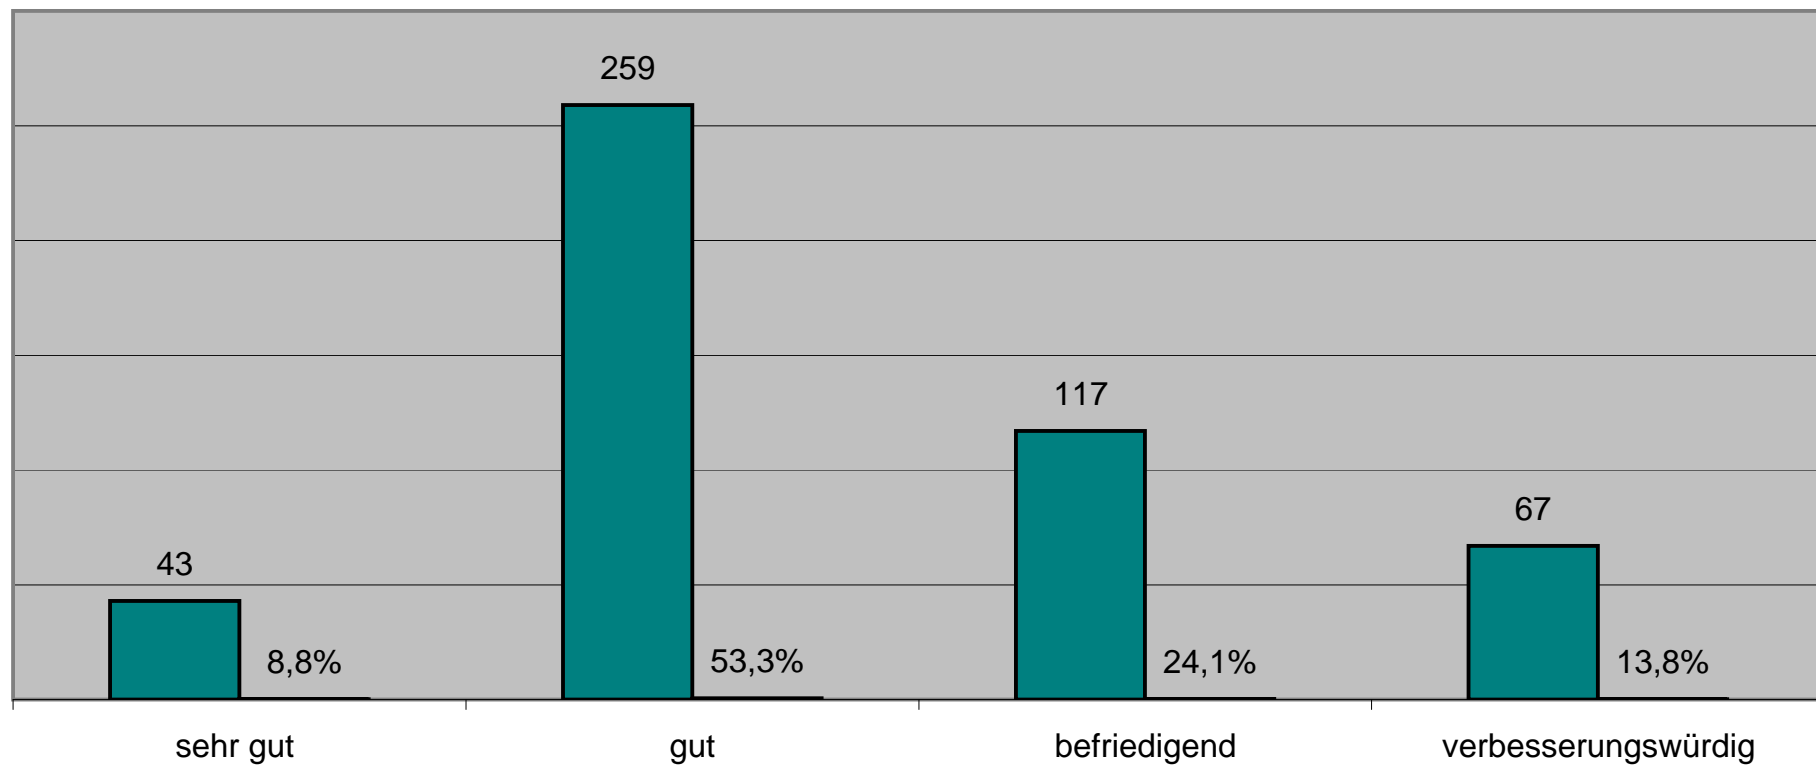

Spielplätze - Wohlfühlen und Pflege