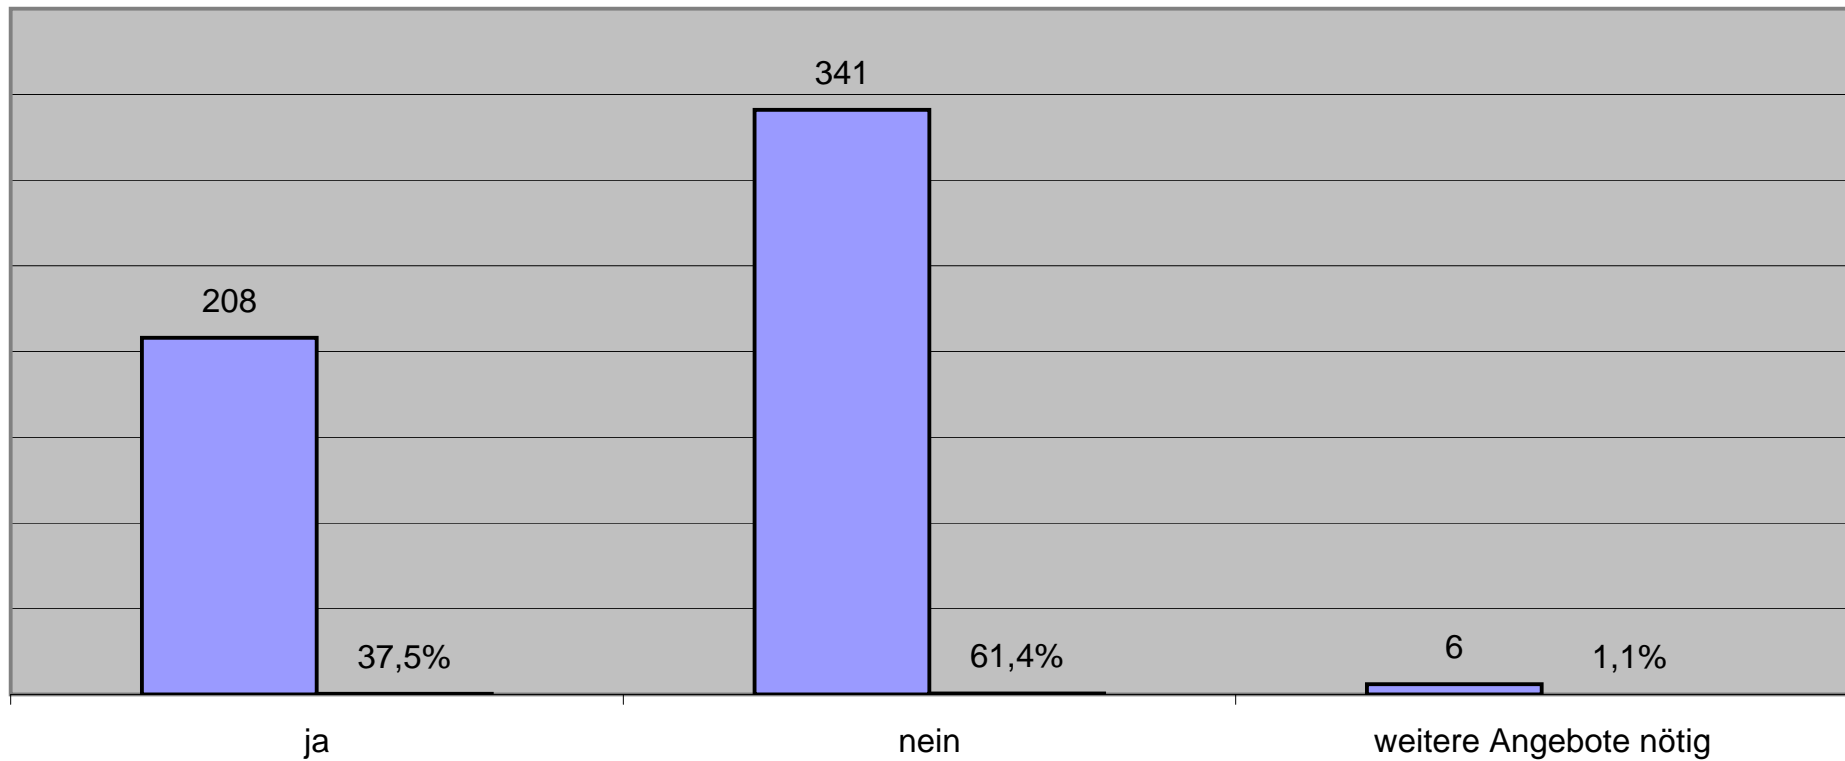

Wohnen und Leben

Wohngebiet der Familien

Wohnverhältnisse

Geburtsjahre Kinder

Nutzung Kinderbetreuung bis 15

Weitere Angebote benötigt:

Ferienbetreuung (10 Nennungen):

- Bessere Ferienbetreuung

Flexiblere Betreuung (25 Nennungen):

- U. a. längere Kindergartenzeiten für Berufstätige, z. B. bis 18.00 Uhr (10), weniger Schließtage (4)
- Tagesmutter (2)
- Auflistung der Betreuungsangebote (2)

Pflegebedürftige im Haushalt