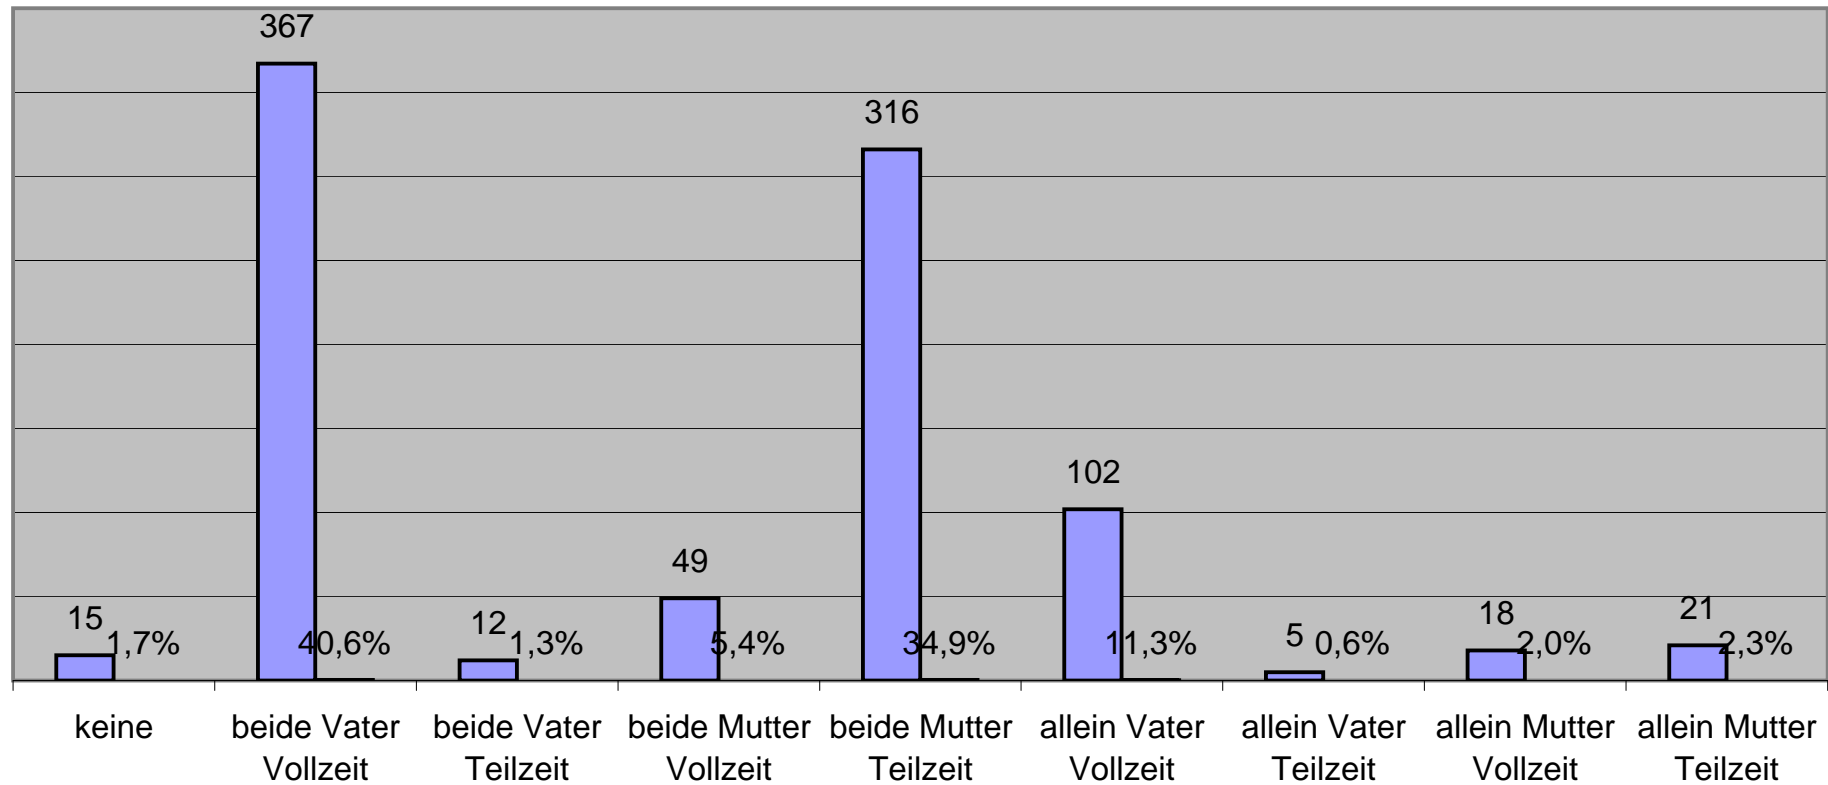

Erwerbstätigkeit Eltern