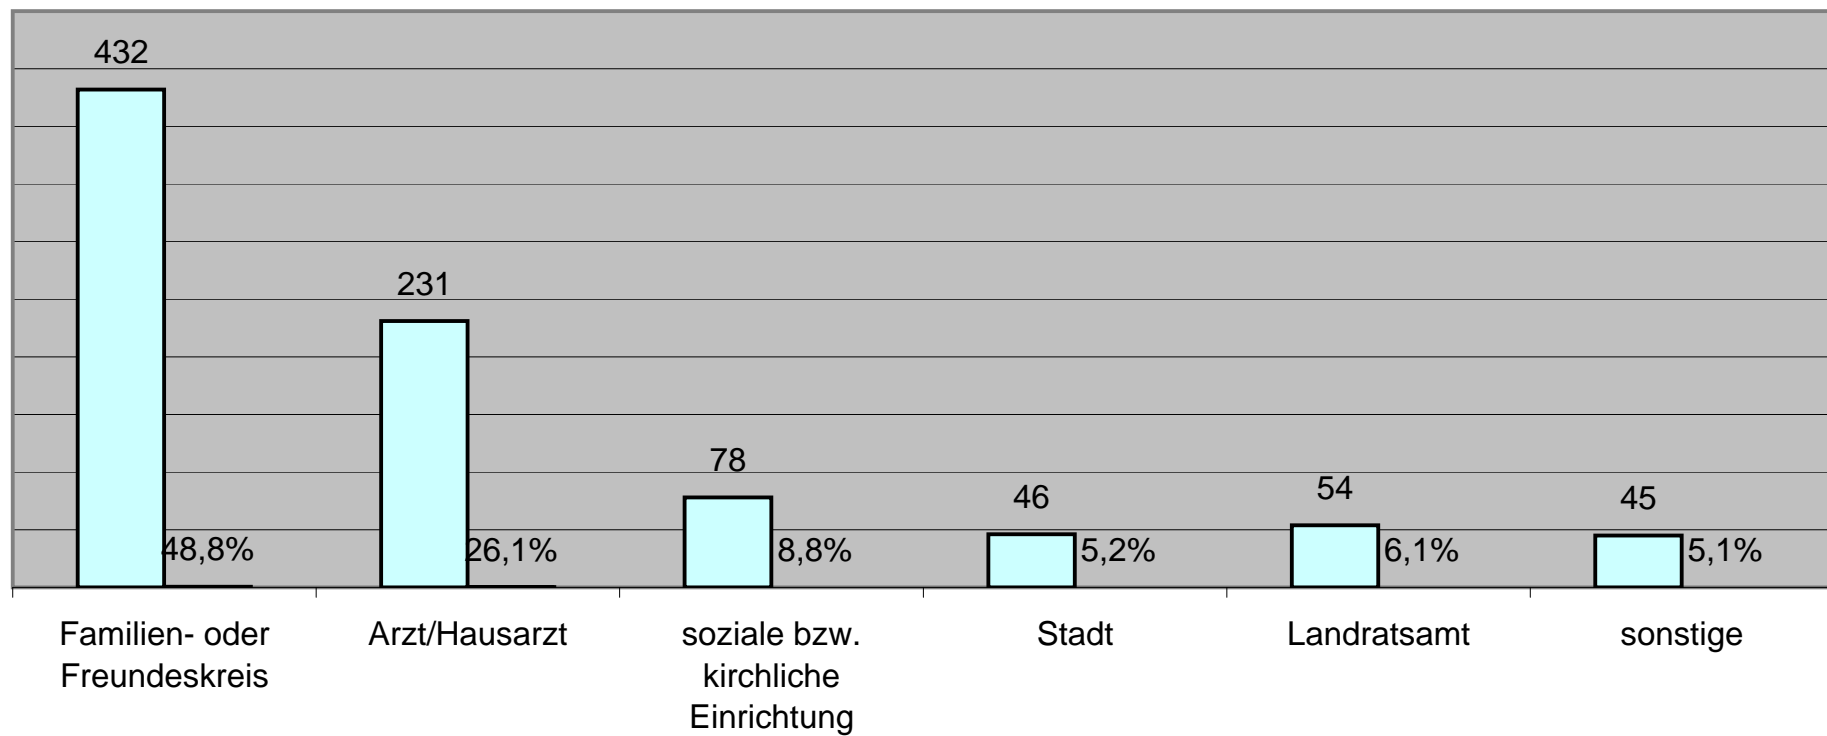

Inanspruchnahme von Beratungsangeboten